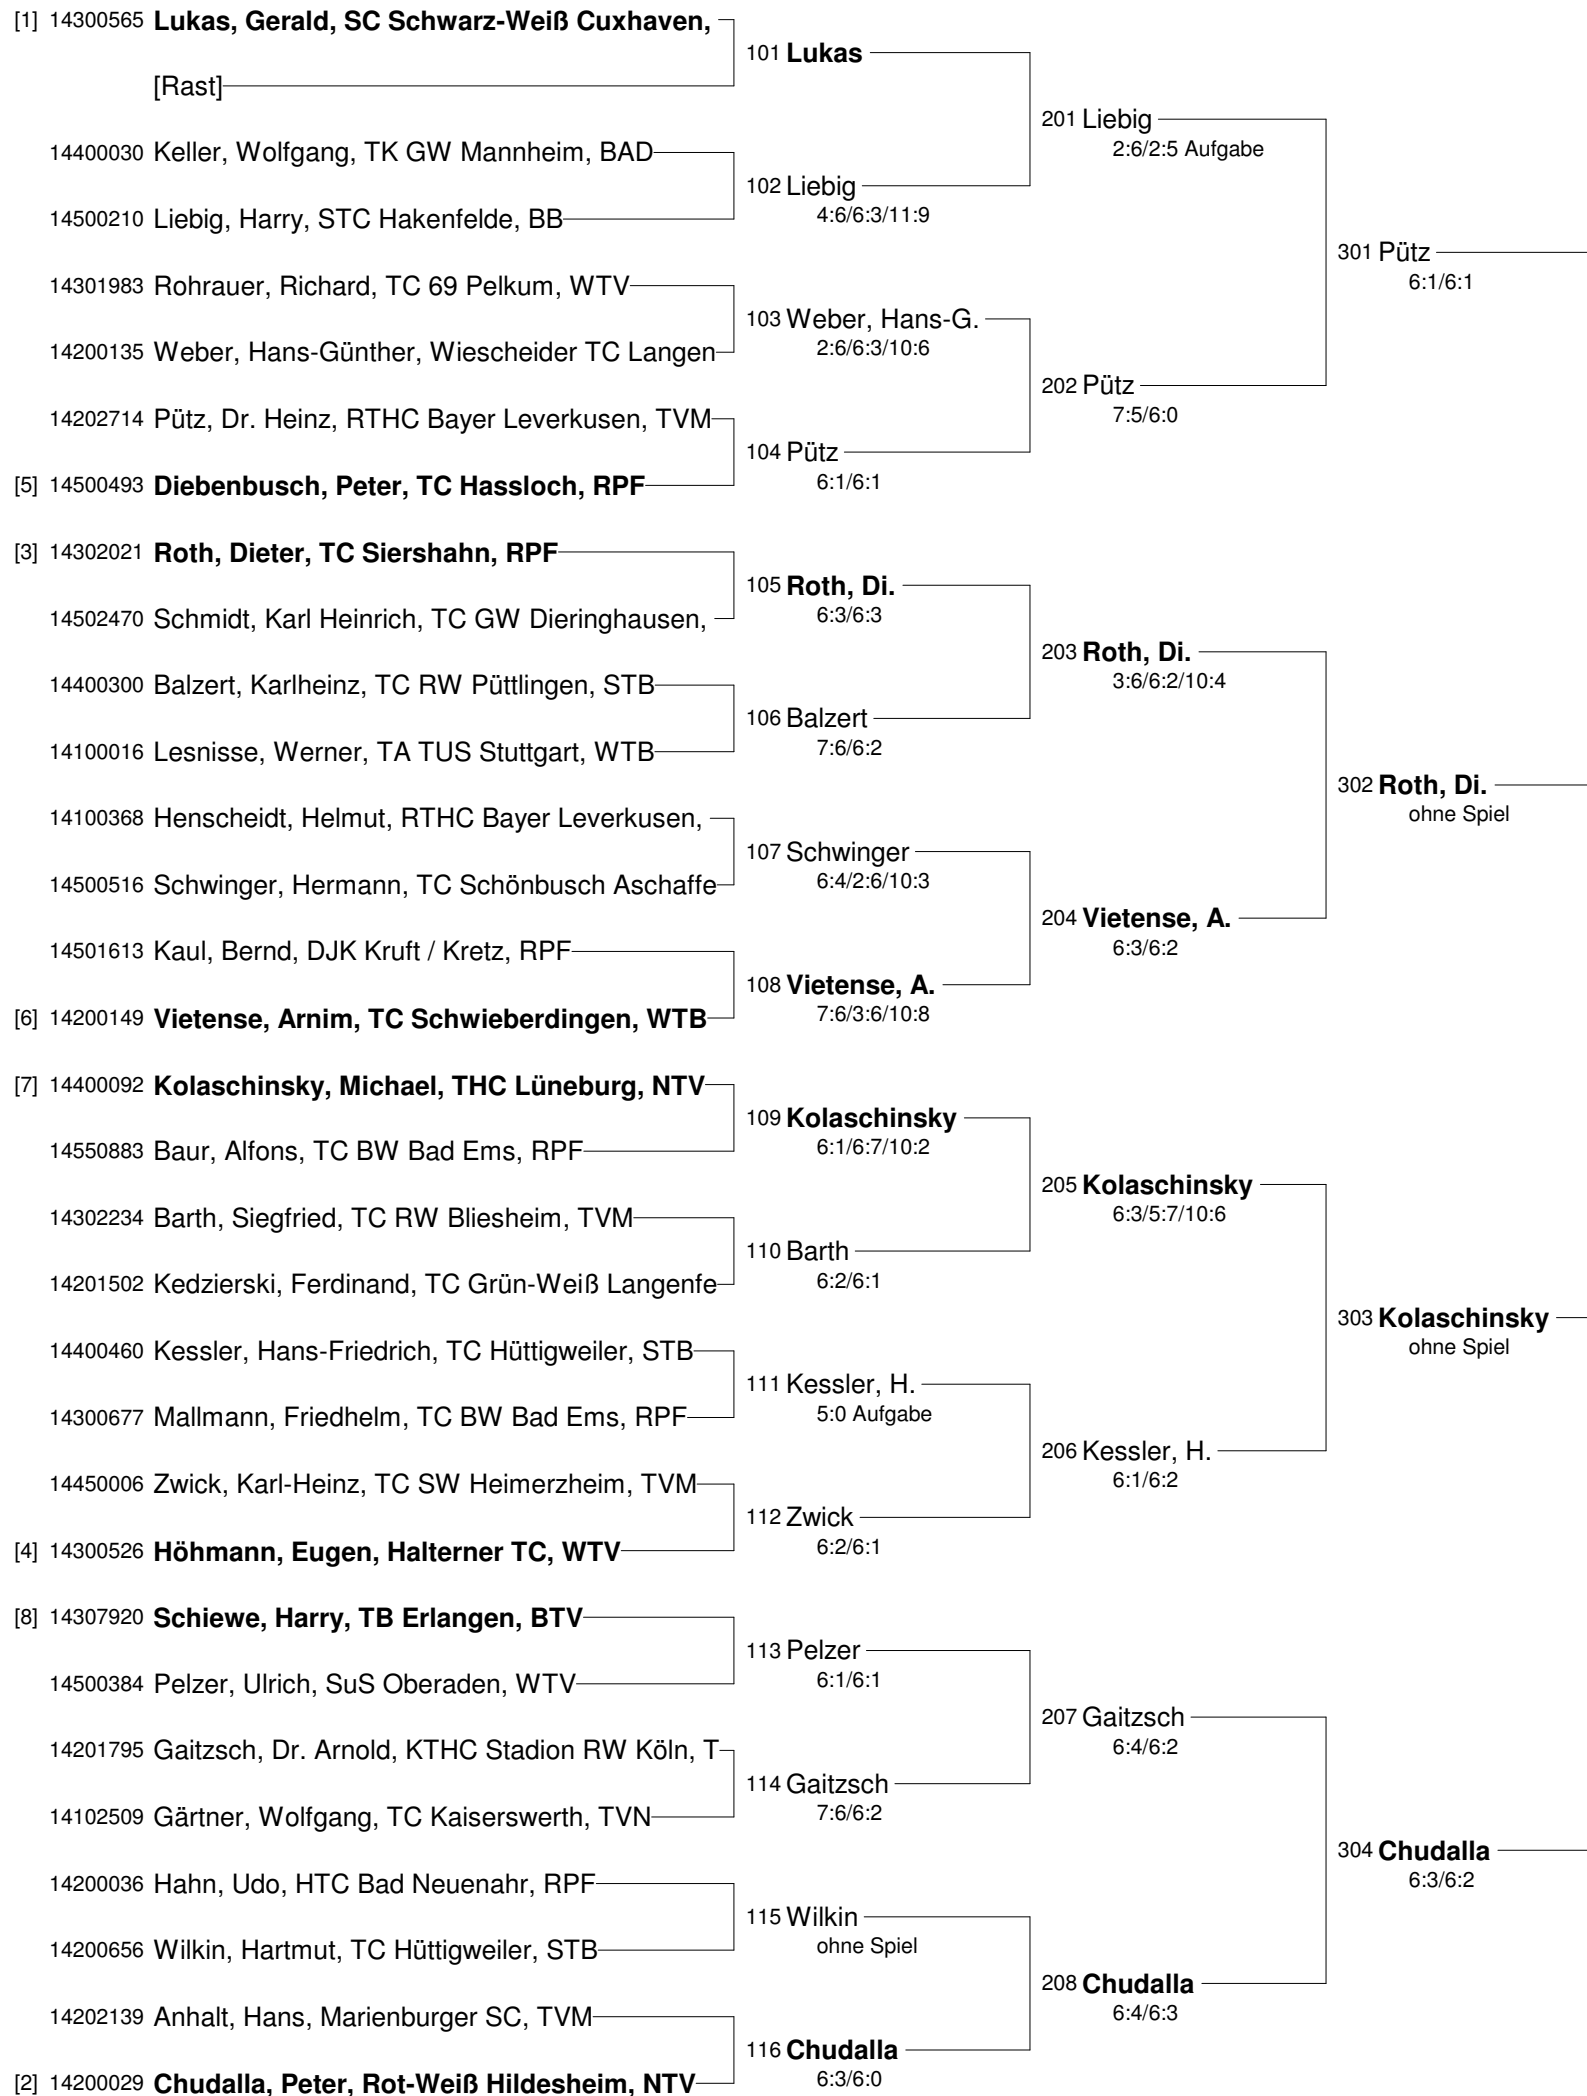

# Deutsche Meisterschaften der Senioren und Seniorinnen 2010

## Herreneinzel 65 Nebenrunde

- Setzung  
1 Lukas  
2 Chudalla  
3 Roth, Di.  
4 Höhmann  
5 Diebenbusch  
6 Vietense, A.  
7 Kolaschinsky  
8 Schiewe

401 Pütz

6:1/6:0

501 Pütz

ohne Spiel

402 **Chudalla**

7:6/1:6/10:8